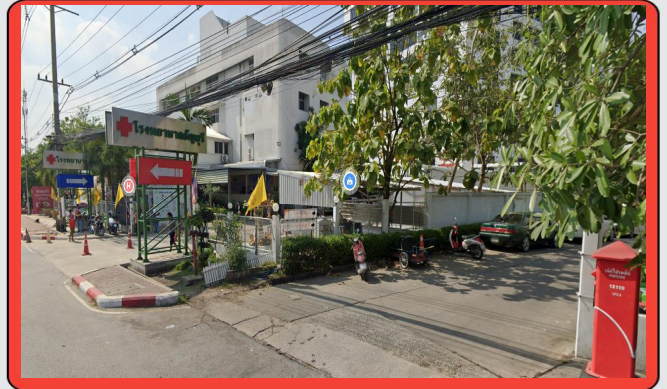

แผนที่ ดาวเทียม

Google

แผนที่ดาวเทียม

ชื่อที่ทำการไปรษณีย์ ☒ ที่ทำการไปรษณีย์ชัยบุรี