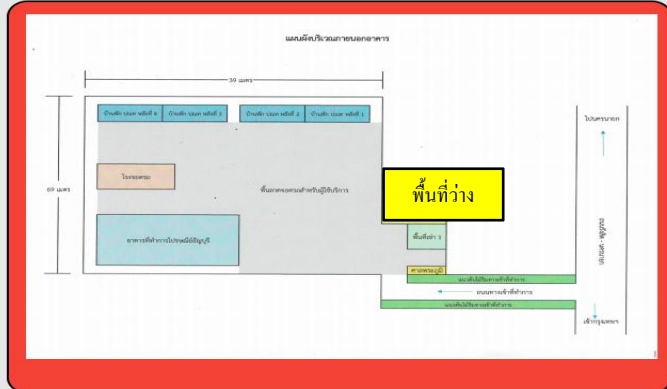

# ให้เช่าพื้นที่

ภายนอกอาคารที่ทำการไปรษณีย์

Scan แจ้งความประสงค์ขอใช้พื้นที่

ไปรษณีย์ไทย  
Thailand Post

รายชื่อที่ทำการไปรษณีย์ที่มีพื้นที่ว่าง ภายนอกอาคาร ตั้งแต่ 51 - 100 ตร.ม.  
จำนวน 1 แห่ง

- ที่ทำการไปรษณีย์ธัญบุรี จ.ปทุมธานี

<b>ชื่อที่ทำการไปรษณีย์</b>
<b>ที่อยู่</b>
<b>ประเภทพื้นที่ว่าง</b>
<b>บริเวณพื้นที่ว่าง</b>
<b>ขนาดพื้นที่ (ตร.ม.)</b>
<b>ชื่อผู้ประสานงาน</b>
<b>เบอร์โทรติดต่อ</b>

<b>ที่ทำการไปรษณีย์ชัยบุรี</b>
137 หมู่ 2 ปากคลองหก ถนน รังสิต-นครนายก ตำบลรังสิต อำเภอชัยบุรี จังหวัดปทุมธานี
<b>พื้นที่ว่างภายนอกอาคาร</b>
พื้นที่ริมรั้วของด้านหน้าของที่ทำการ
90 ตร.ม
นายศิริชัย ประสงค์อมรชัย
06 5729 4875

แผนที่ ดาวเทียม

Google

แผนที่ดาวเทียม

ชื่อที่ทำการไปรษณีย์  ที่ทำการไปรษณีย์ชัยบุรี

Scan ตำแหน่งที่ตั้งที่ทำการไปรษณีย์